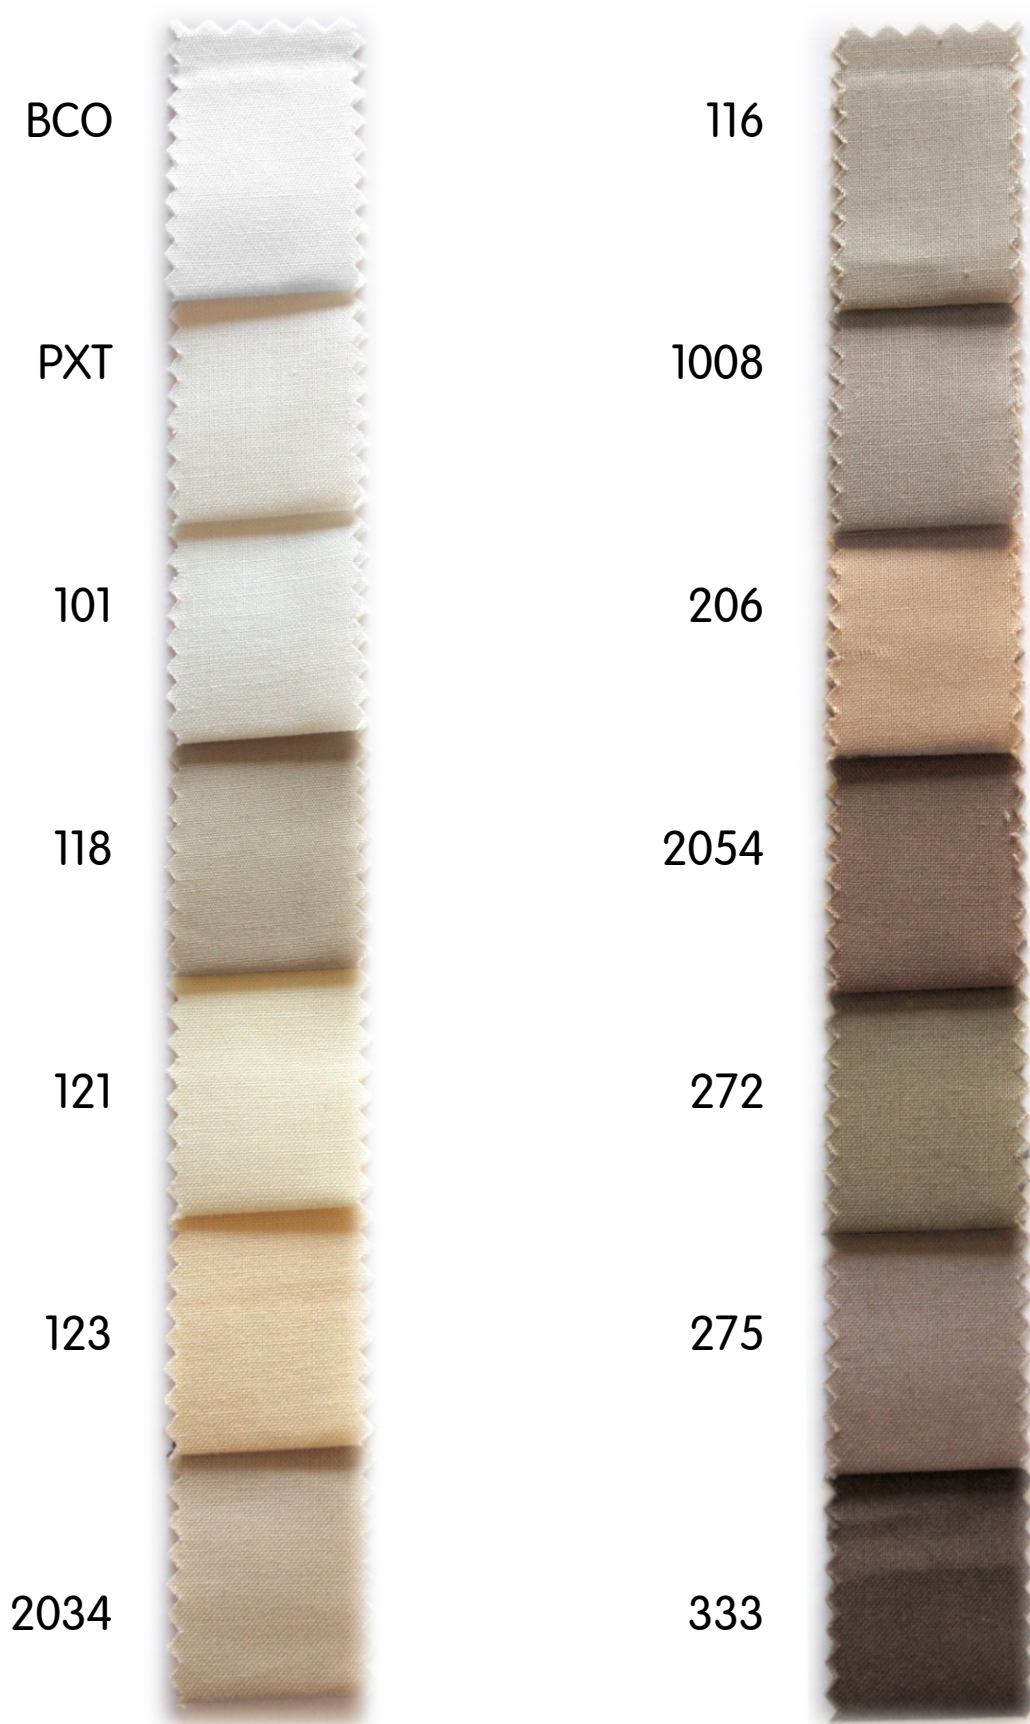

GI. TESSIL FODERAMI SRL

21020 CROSIO DELLA VALLE (Varese) – Italy

Tel. +39/0332/966008 – 969287 – 966143

Email: info@gitessil.it – www.gitessil.it

Cartella Colori

TELA LECCO

100% Cotone

165 gr/ml – 114 gr/m²

H: 145 cm

STOCK SERVICE!

C/C TELA LECCO
COMP.
DISEGNO 07/05/2021
Colore GR/ML 0

StockService
Alt.CM. 0
GR/MQ 0

Cartella colori / Colour card
Tela Lecco

Cartella colori / Colour card
Tela Lecco

Cartella colori / Colour card
Tela Lecco

Cartella colori / Colour card
Tela Lecco