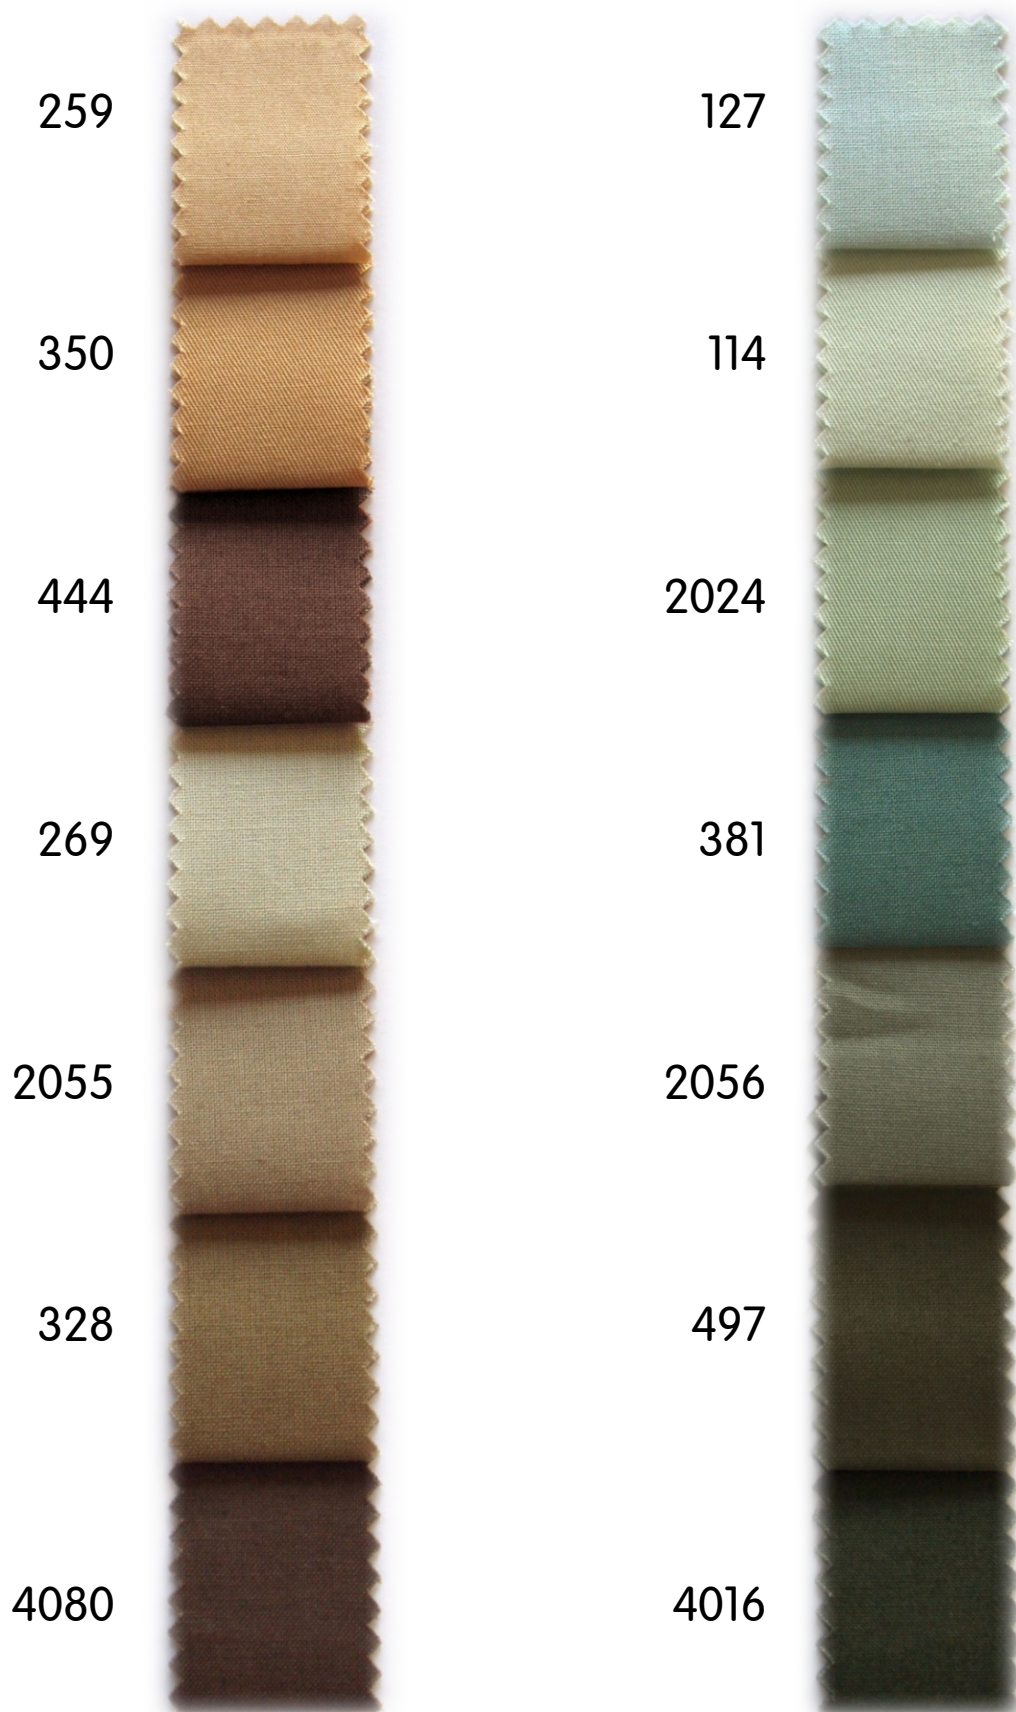

GI. TESSIL FODERAMI SRL

21020 CROSIO DELLA VALLE (Varese) – Italy

Tel. +39/0332/966008 – 969287 – 966143

Email: info@gitessil.it – www.gitessil.it

Cartella Colori

TELA LECCO

100% Cotone

165 gr/ml – 114 gr/m²

H: 145 cm

STOCK SERVICE!

C/C TELA LECCO
COMP.
DISEGNO 07/05/2021
Colore GR/ML 0

StockService
Alt.CM. 0
GR/MQ 0

Cartella colori / Colour card
Tela Lecco

Cartella colori / Colour card
Tela Lecco

Cartella colori / Colour card
Tela Lecco

Cartella colori / Colour card
Tela Lecco